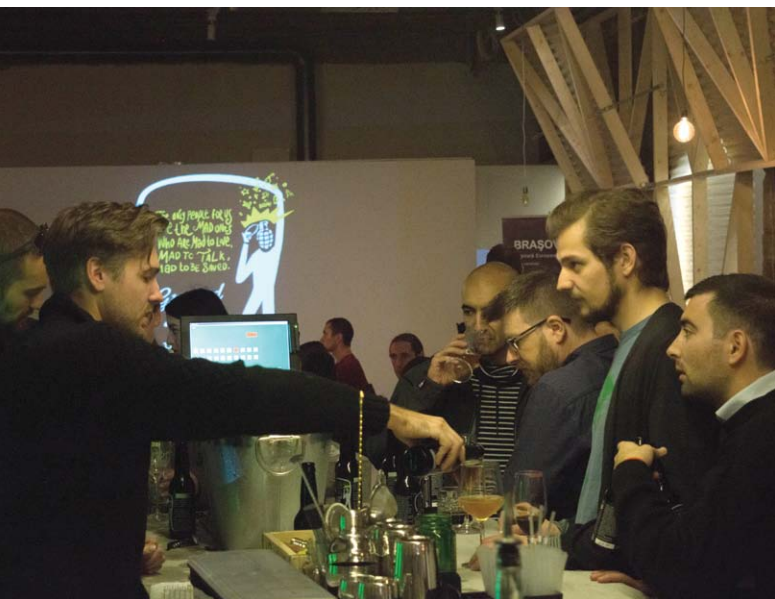

HOF. Work/ Shop/ Cafe

HOF Cafe - O cafenea non-formală, ce pune la dispoziție toate cele necesare pentru a lucra, a petrece timpul cu prietenii la cafea, înconjuțați de cărți, reviste, board games și oameni cu aceleași pasiuni.